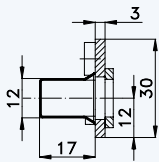

Situation Bolzen
(bei Bolzen-Verriegelung)