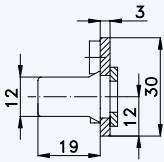

Situation
 Falle

Situation
 Riegel

Lage der Schließbleche oder
 Schließleiste (Nutlage: 13 mm)

1

2

3

4

5

6

7

1 Profil „SCHÜCO Corona CT 70“

2 Rahmen 8597..; Flügel 8577..

3 Einbausituationen STV-... F2460/40 92/... M... mit Massivschwenkriegeln und Rahmenteilern F3007

Situation Türfänger
(bei Verriegelung mit Türwächter)

Situation Massivschwenkriegel
(bei Automatik-Verriegelung)

Situation Bolzen
(bei Bolzen-Verriegelung)