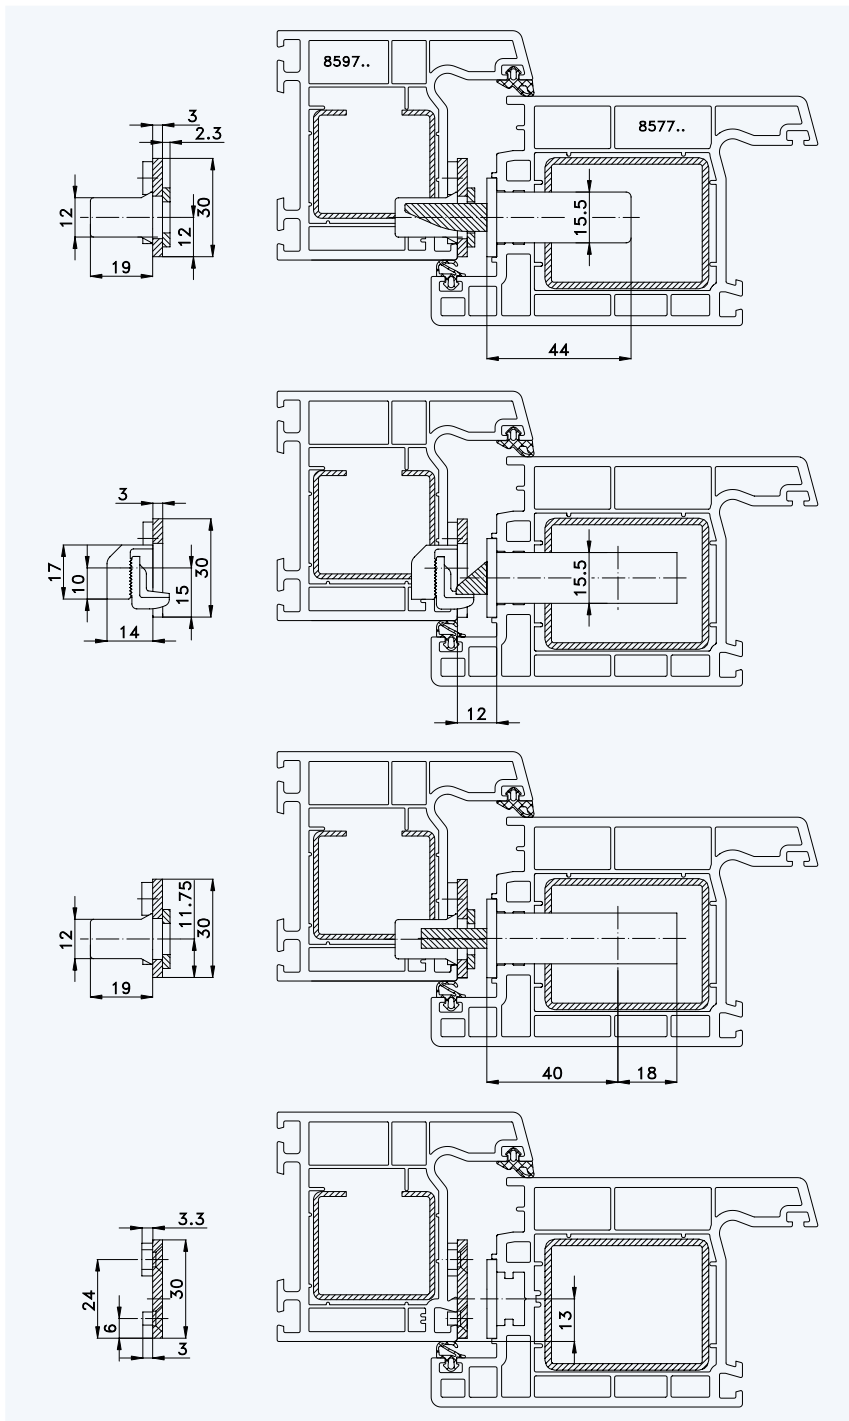

Profil „SCHÜCO Corona CT 70“ Rahmen 8597..; Flügel 8577..

Standard-Einbausituationen STV-... F2460/40 92/... M...
 mit Massivschwenkriegeln und Rahmenteilen F3007

Situation Massivschwenkriegel
 mit Verstellung

Situation
 Falle

Situation
 Riegel

Lage der Schließbleche oder
 Schließleiste (Nutlage: 13 mm)

1

2

3

4

5

6

7

1 Profil „SCHÜCO Corona CT 70“

2 Rahmen 8597..; Flügel 8577..

3 Einbausituationen STV-... F2460/40 92/... M... mit Massivschwenkriegeln und Rahmenteilern F3007

Situation Türfänger
(bei Verriegelung mit Türwächter)