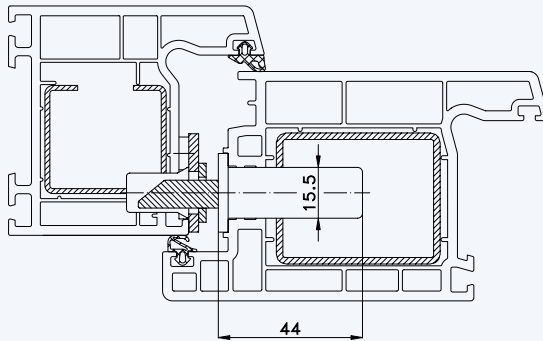

Situation
 Falle

Situation
 Riegel

Lage der Schließbleche oder
 Schließleiste (Nutlage: 13 mm)

1

2

3

4

5

6

7

1 Profil „SCHÜCO Corona CT 70“

2 Rahmen 8597..; Flügel 8577..

3 Einbausituationen STV-... F2460/40 92/... M... mit Massivschwenkriegeln und Rahmenteilern F3007

Situation Türfänger
(bei Verriegelung mit Türwächter)