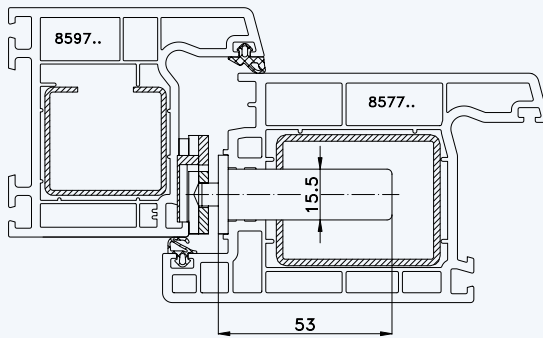

Situation
 Falle

Situation
 Riegel

Lage der Schließbleche oder
 Schließleiste (Nutlage: 13 mm)

1

2

3

4

5

6

7

1 Profil „SCHÜCO Corona CT 70“

2 Rahmen 8597..; Flügel 8577..

3 Einbausituationen STV-... F2460/40 92/... M... mit Massivschwenkriegeln und Rahmenteilern F3007

Situation Türfänger
(bei Verriegelung mit Türwächter)