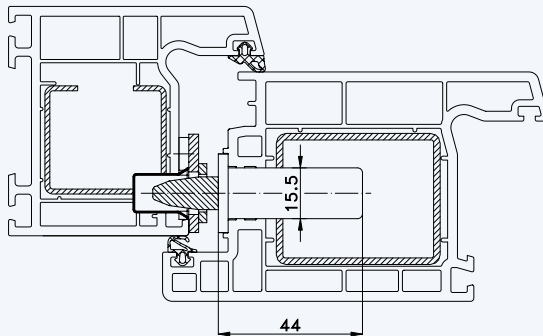

Situation Bolzen
(bei Bolzen-Verriegelung)