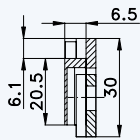

Situation
 Falle

Situation
 Riegel

Lage der Schließbleche oder
 Schließleiste (Nutlage: 13 mm)

1

2

3

4

5

6

7

1 Profil „SCHÜCO Corona CT 70“

2 Rahmen 8597..; Flügel 8577..

3 Einbausituationen STV-... F2460/40 92/... M... mit Massivschwenkriegeln und Rahmenteilern F3007

Situation Türfänger
(bei Verriegelung mit Türwächter)