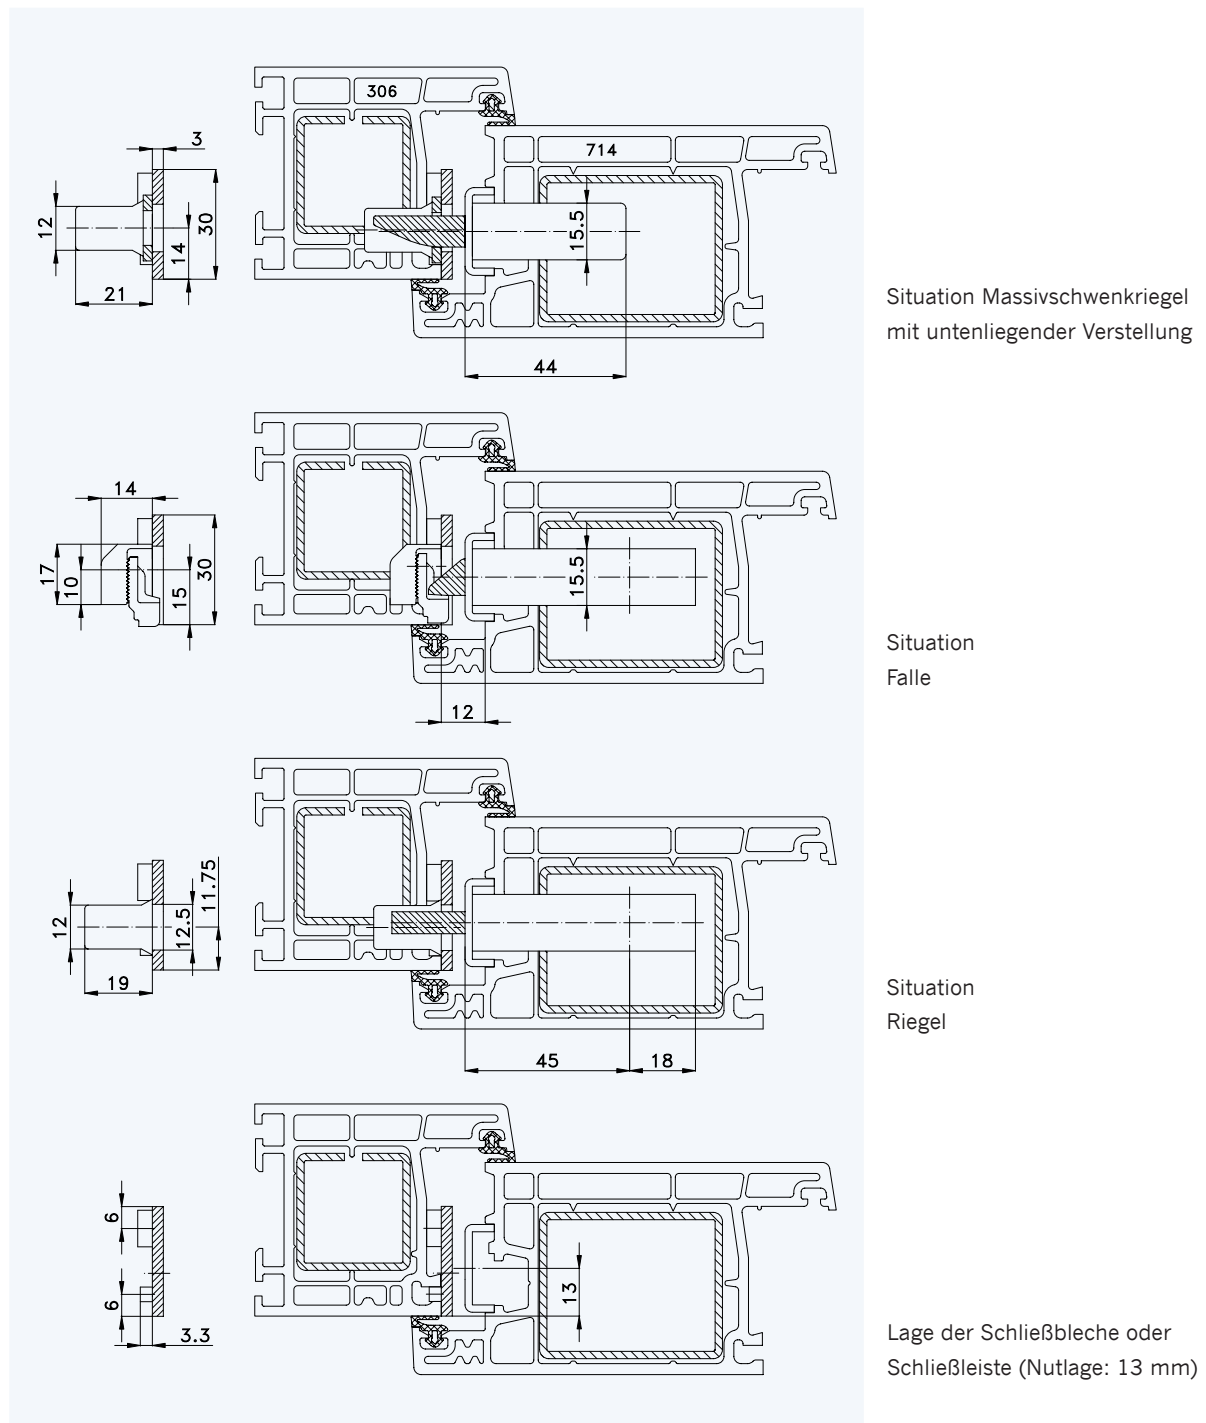

Profil „KBE AD“ Rahmen 306; Flügel 714

Standard-Einbausituationen STV-... U2471/45 92/... M...
mit Massivschwenkriegeln und Rahmenteilen F30-205

1

2

3

4

5

6