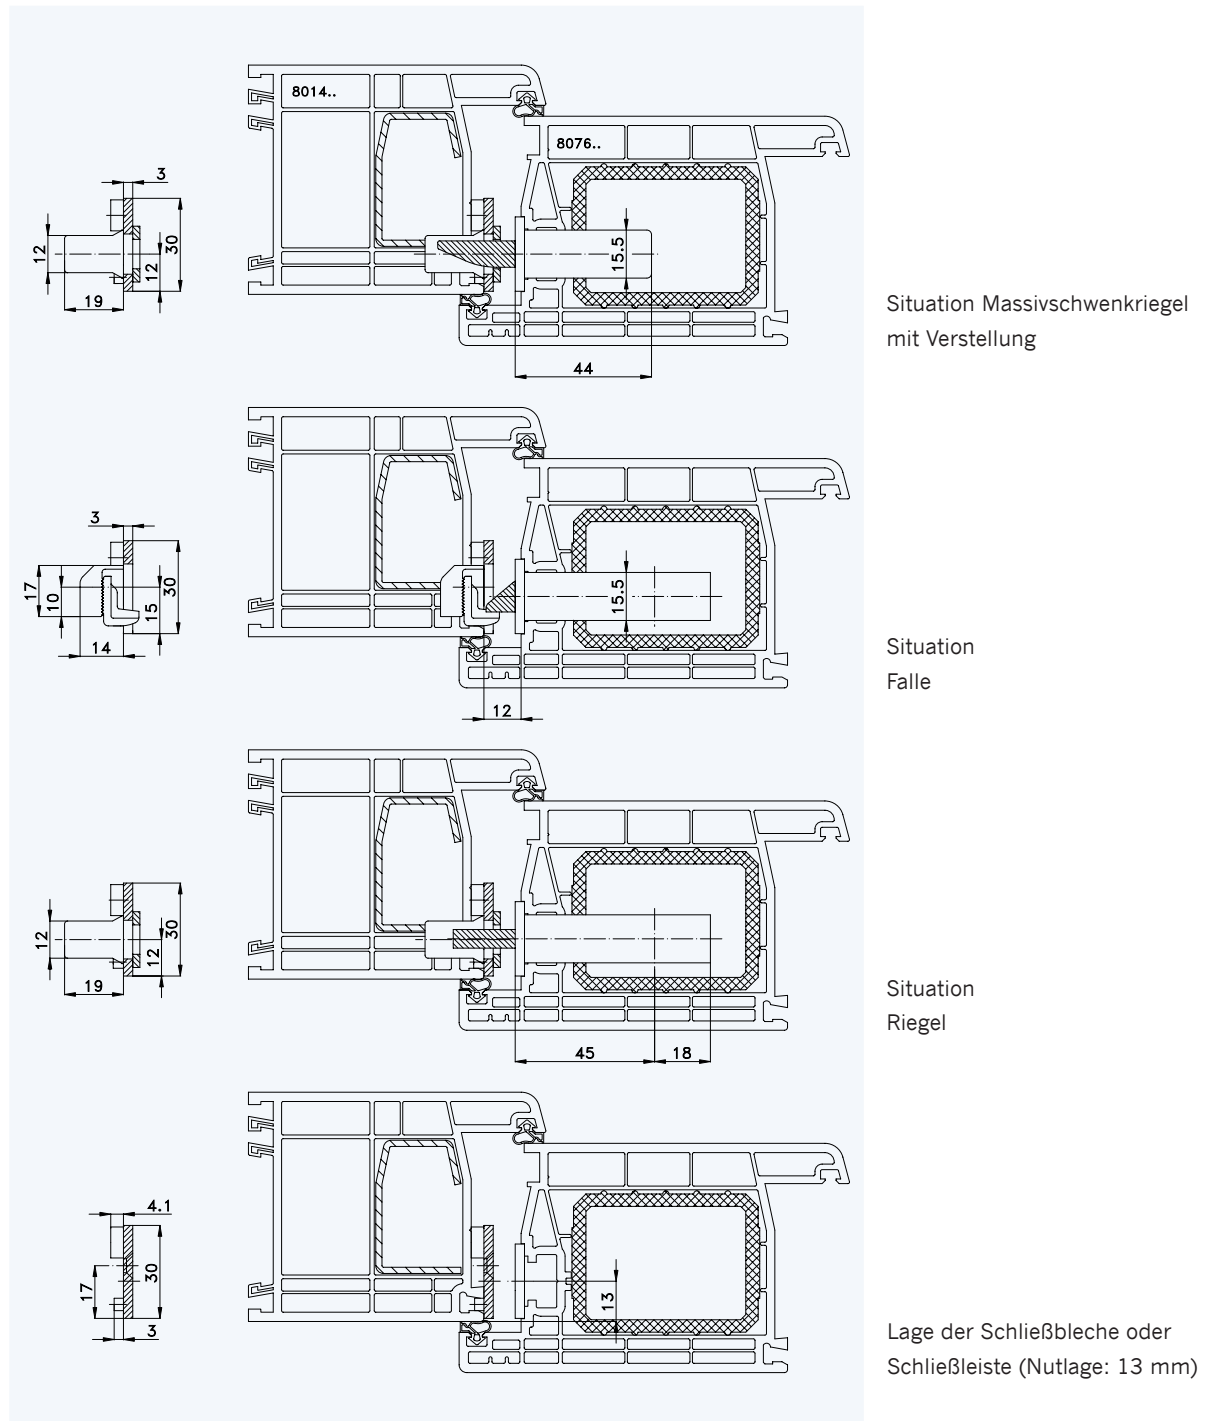

Profil „GEALAN S 8000 IQ“ Rahmen 8014..; Flügel 8076..

Standard-Einbausituationen STV-... F2460/45 92/... M...
mit Massivschwenkriegeln und Rahmenteilen F3003-1

1

Profil „GEALAN S 8000 IQ“ Rahmen 8014..; Flügel 8076..

2

3

Einbausituationen STV... F2460/45 92/... M...
mit Massivschwenkriegeln und Rahmenteil F3003-1

4

5

6

7

Situation Türfänger
(bei Verriegelung mit Türwächter)

Situation Massivschwenkriegel
(bei Automatik-Verriegelung)

Situation Bolzen
(bei Bolzen-Verriegelung)