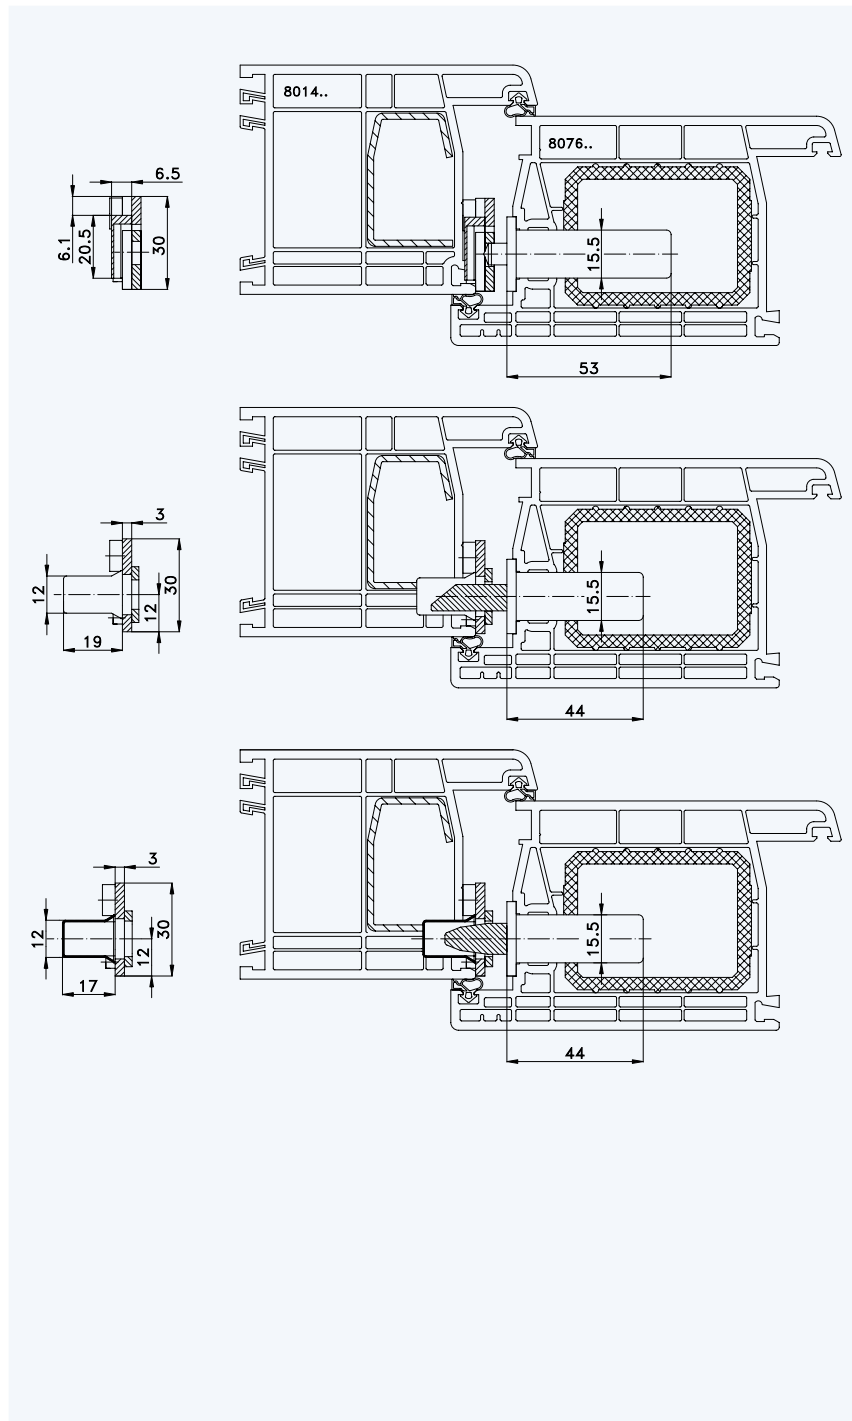

Profil „GEALAN S 8000 IQ“ Rahmen 8014..; Flügel 8076..

Standard-Einbausituationen STV-... F2460/45 92/... M...
mit Massivschwenkriegeln und Rahmenteilen F3003-1

1

Profil „GEALAN S 8000 IQ“ Rahmen 8014..; Flügel 8076..

2

3

Einbausituationen STV... F2460/45 92/... M...
mit Massivschwenkriegeln und Rahmenteil F3003-1

4

5

6

7

Situation Türfänger
(bei Verriegelung mit Türwächter)

Situation Massivschwenkriegel
(bei Automatik-Verriegelung)

Situation Bolzen
(bei Bolzen-Verriegelung)