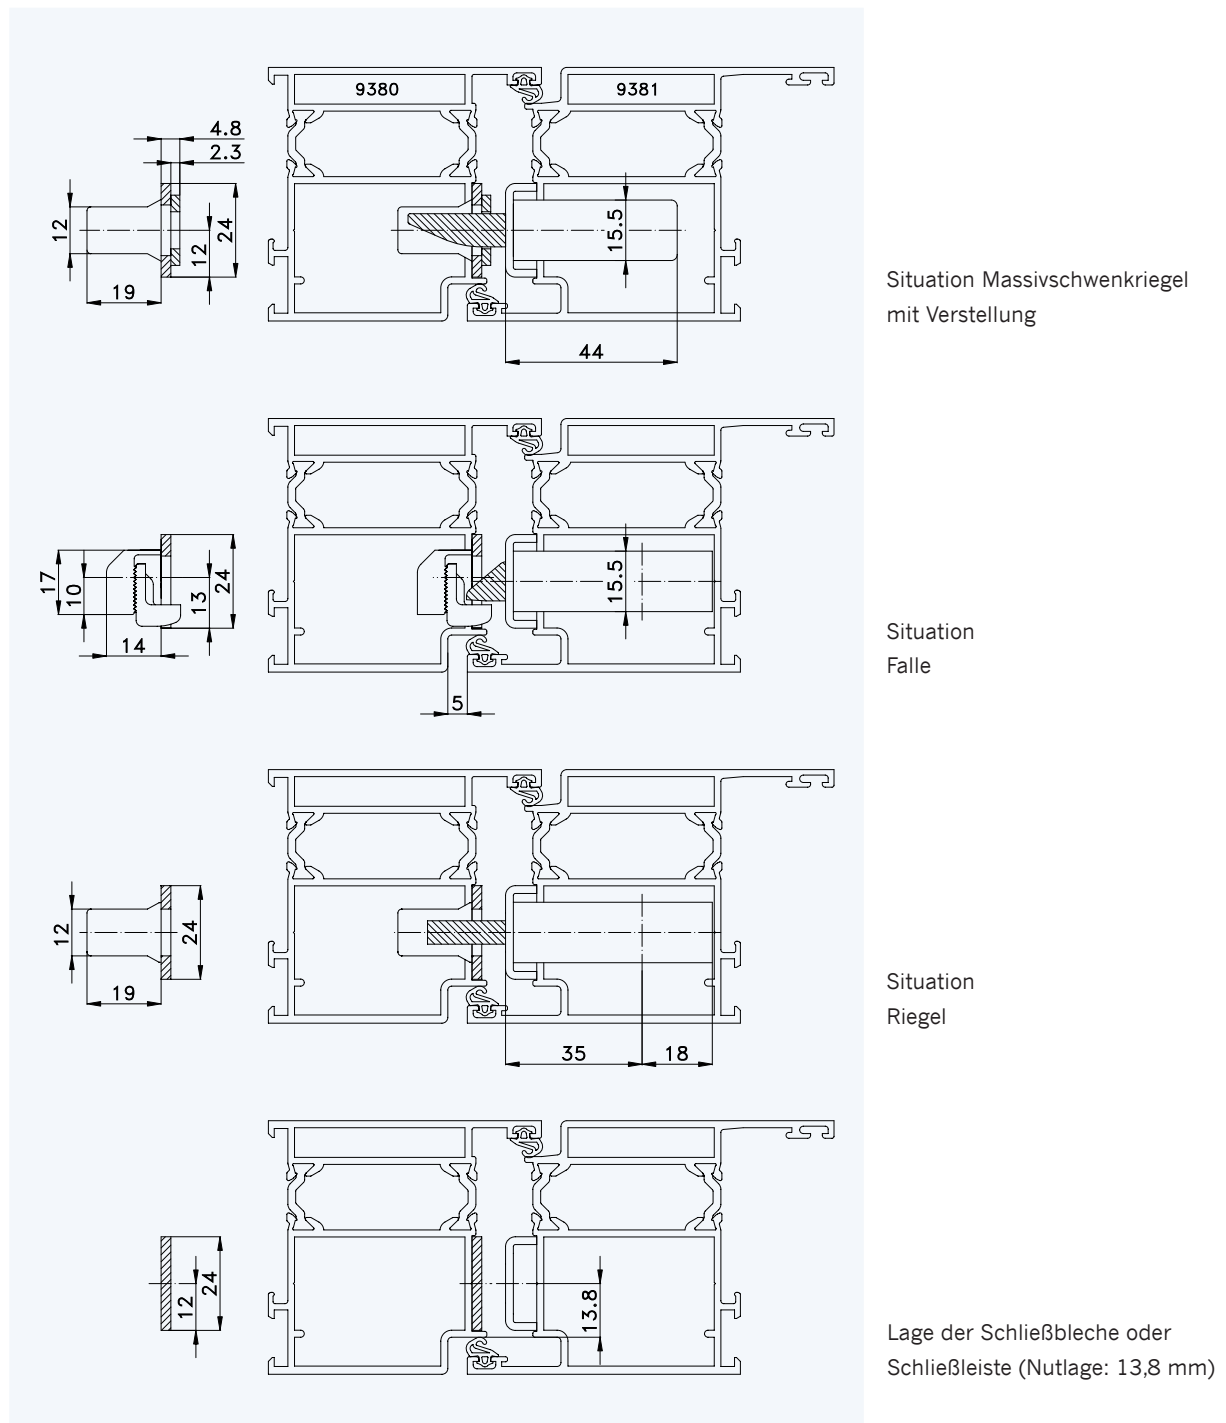

## Profil „heroal Serie 065“ Rahmen 9380; Flügel 9381

Standard-Einbausituationen STV-... U2471/35 92/... M...  
mit Massivschwenkriegeln und Rahmenteilen F2402

1

Situation Bolzen  
(bei Tresor-Bolzen-Verriegelung)