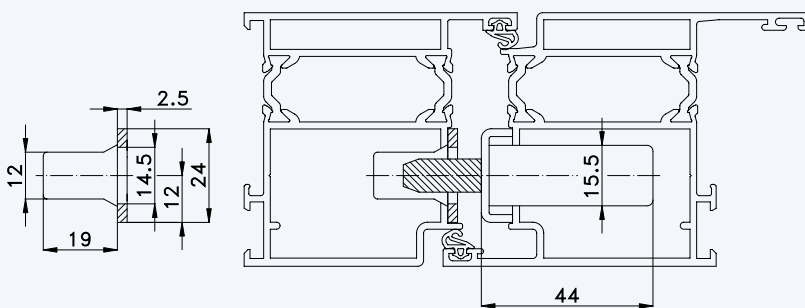

### Einbausituationen STV... U2471/35 92/... M... mit Massivschwenkriegeln und Rahmenteilern F2402

4

5

6

7

Situation Türfänger  
(bei Verriegelung mit Türwächter)

Situation Massivschwenkriegel  
(bei Automatik-Verriegelung)