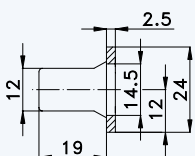

Profil „WICONA WICSTYLE 77“ Rahmen 1021201; Flügel 1021203

Standard-Einbausituationen STV... F2460/35 92/... M...
mit Massivschwenkriegeln und Rahmenteilen F2402

1
2
**Profil „WICONA WICSTYLE 77“
Rahmen 1021201; Flügel 1021203**

3
**Einbausituationen STV-... F2460/35 92/... M...
mit Massivschwenkriegeln und Rahmenteilen F2402**

Situation Türfänger
(bei Verriegelung mit Türwächter)

Situation Massivschwenkriegel
(bei Automatik-Verriegelung)