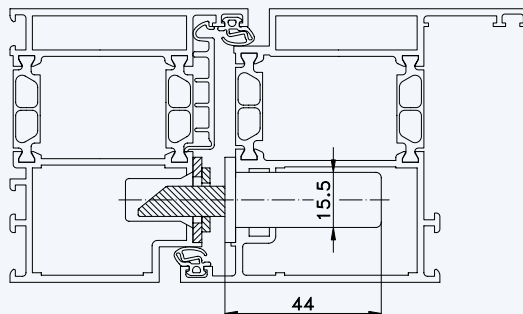

Profil „WICONA WICSTYLE 77“ Rahmen 1021201; Flügel 1021203

Standard-Einbausituationen STV... F2460/35 92/... M...
mit Massivschwenkriegeln und Rahmenteilen F2402

1
2
**Profil „WICONA WICSTYLE 77“
Rahmen 1021201; Flügel 1021203**

3
**Einbausituationen STV-... F2460/35 92/... M...
mit Massivschwenkriegeln und Rahmenteilen F2402**

Situation Türfänger
(bei Verriegelung mit Türwächter)

Situation Massivschwenkriegel
(bei Automatik-Verriegelung)