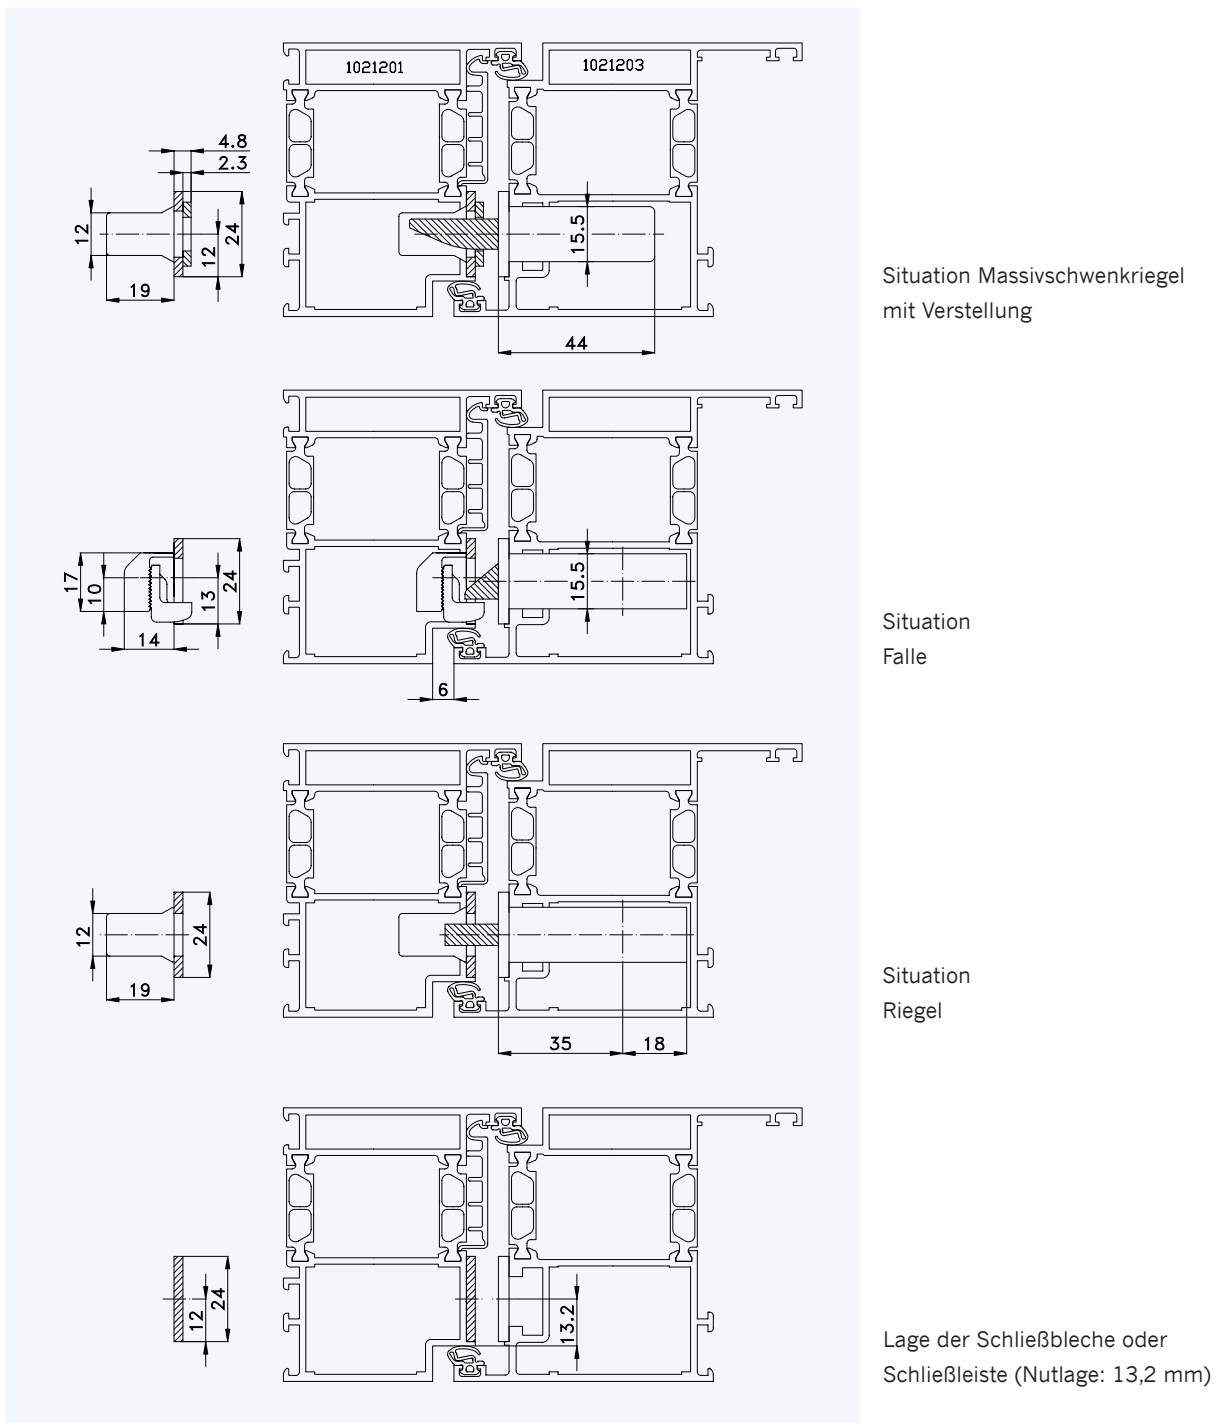

Profil „WICONA WICSTYLE 77“ Rahmen 1021201; Flügel 1021203

Standard-Einbausituationen STV... F2460/35 92/... M...
mit Massivschwenkriegeln und Rahmenteilen F2402

1
2
**Profil „WICONA WICSTYLE 77“
Rahmen 1021201; Flügel 1021203**

3
**Einbausituationen STV-... F2460/35 92/... M...
mit Massivschwenkriegeln und Rahmenteilen F2402**

Situation Türfänger
(bei Verriegelung mit Türwächter)

Situation Massivschwenkriegel
(bei Automatik-Verriegelung)

Situation Bolzen
(bei Tresor-Bolzen-Verriegelung)