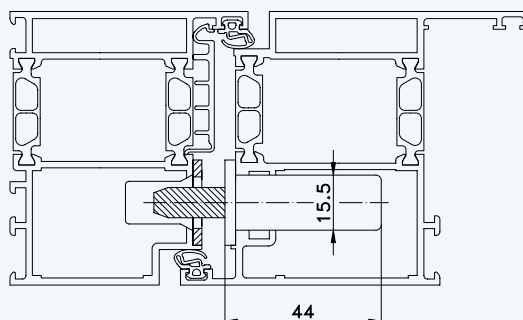

Profil „WICONA WICSTYLE 77“ Rahmen 1021201; Flügel 1021203

Standard-Einbausituationen STV... F2460/35 92/... M...
mit Massivschwenkriegeln und Rahmenteilen F2402

1
2
**Profil „WICONA WICSTYLE 77“
Rahmen 1021201; Flügel 1021203**

3
**Einbausituationen STV-... F2460/35 92/... M...
mit Massivschwenkriegeln und Rahmenteilen F2402**

Situation Türfänger
(bei Verriegelung mit Türwächter)

Situation Massivschwenkriegel
(bei Automatik-Verriegelung)