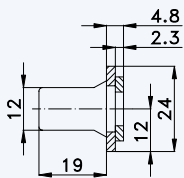

Profil „WICONA WICSTYLE 77“ Rahmen 1021201; Flügel 1021203

Standard-Einbausituationen STV... F2460/35 92/... M...
mit Massivschwenkriegeln und Rahmenteilen F2402

1
2
**Profil „WICONA WICSTYLE 77“
Rahmen 1021201; Flügel 1021203**

3
**Einbausituationen STV-... F2460/35 92/... M...
mit Massivschwenkriegeln und Rahmenteilen F2402**

Situation Türfänger
(bei Verriegelung mit Türwächter)

Situation Massivschwenkriegel
(bei Automatik-Verriegelung)