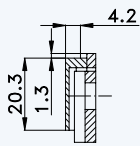

Profil „WICONA WICSTYLE 77“ Rahmen 1021201; Flügel 1021203

Standard-Einbausituationen STV... F2460/35 92/... M...
mit Massivschwenkriegeln und Rahmenteilen F2402

1
2
**Profil „WICONA WICSTYLE 77“
Rahmen 1021201; Flügel 1021203**

3
**Einbausituationen STV-... F2460/35 92/... M...
mit Massivschwenkriegeln und Rahmenteilen F2402**

Situation Türfänger
(bei Verriegelung mit Türwächter)

Situation Massivschwenkriegel
(bei Automatik-Verriegelung)