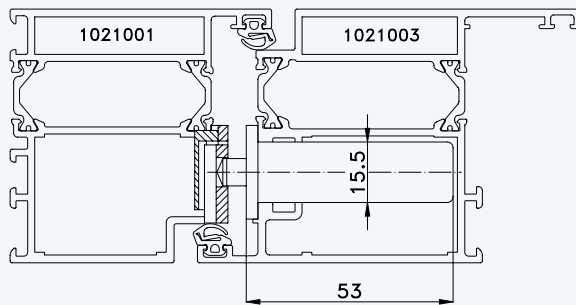

Profil „WICONA WICSTYLE 65“ Rahmen 1021001; Flügel 1021003

Standard-Einbausituationen STV-... F2460/35 92/... M...
mit Massivschwenkriegeln und Rahmenteilern F2402

1 Profil „WICONA WICSTYLE 65“ 2 Rahmen 1021001; Flügel 1021003

3 Einbausituationen STV-... F2460/35 92/... M...
mit Massivschwenkriegeln und Rahmenteilern F2402

4

5

6

7

Situation Türfänger
(bei Verriegelung mit Türwächter)

Situation Massivschwenkriegel
(bei Automatik-Verriegelung)