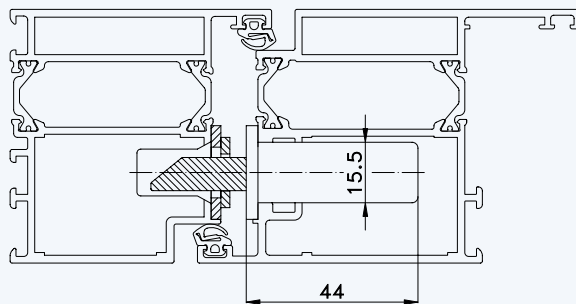

Profil „WICONA WICSTYLE 65“ Rahmen 1021001; Flügel 1021003

Standard-Einbausituationen STV-... F2460/35 92/... M...
mit Massivschwenkriegeln und Rahmenteilern F2402

1 Profil „WICONA WICSTYLE 65“ 2 Rahmen 1021001; Flügel 1021003

3 Einbausituationen STV-... F2460/35 92/... M...
mit Massivschwenkriegeln und Rahmenteilern F2402

4

5

6

7

Situation Türfänger
(bei Verriegelung mit Türwächter)

Situation Massivschwenkriegel
(bei Automatik-Verriegelung)

Situation Bolzen
(bei Tresor-Bolzen-Verriegelung)