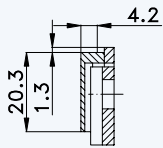

Profil „WICONA WICSTYLE 65“ Rahmen 1021001; Flügel 1021003

Standard-Einbausituationen STV-... F2460/35 92/... M...
mit Massivschwenkriegeln und Rahmenteilern F2402

1 Profil „WICONA WICSTYLE 65“ 2 Rahmen 1021001; Flügel 1021003

3 Einbausituationen STV-... F2460/35 92/... M...
mit Massivschwenkriegeln und Rahmenteilern F2402

4

5

6

7

Situation Türfänger
(bei Verriegelung mit Türwächter)

Situation Massivschwenkriegel
(bei Automatik-Verriegelung)