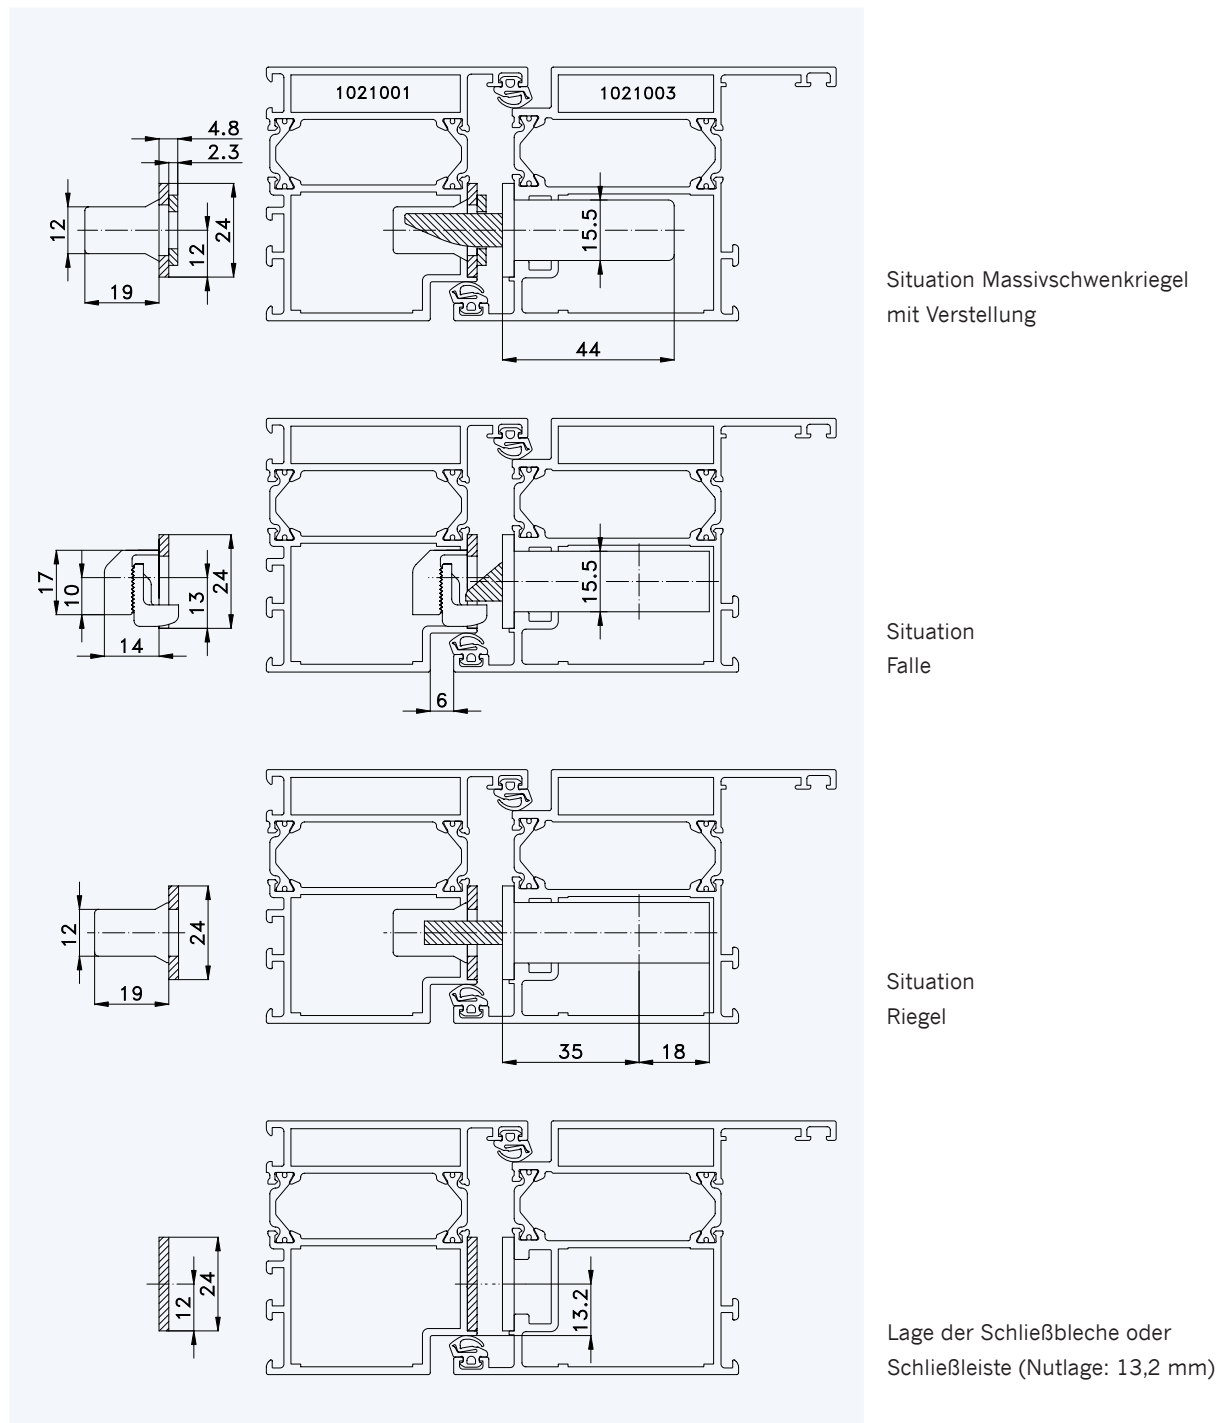

Profil „WICONA WICSTYLE 65“ Rahmen 1021001; Flügel 1021003

Standard-Einbausituationen STV-... F2460/35 92/... M...
mit Massivschwenkriegeln und Rahmenteilern F2402

1 Profil „WICONA WICSTYLE 65“ 2 Rahmen 1021001; Flügel 1021003

3 Einbausituationen STV-... F2460/35 92/... M...
mit Massivschwenkriegeln und Rahmenteilern F2402

4

5

6

7

Situation Türfänger
(bei Verriegelung mit Türwächter)

Situation Massivschwenkriegel
(bei Automatik-Verriegelung)

Situation Bolzen
(bei Tresor-Bolzen-Verriegelung)