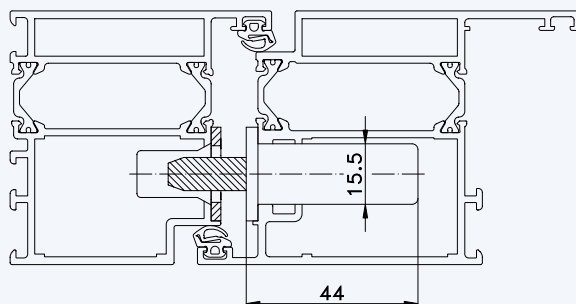

Profil „WICONA WICSTYLE 65“ Rahmen 1021001; Flügel 1021003

Standard-Einbausituationen STV-... F2460/35 92/... M...
mit Massivschwenkriegeln und Rahmenteilern F2402

1 Profil „WICONA WICSTYLE 65“ 2 Rahmen 1021001; Flügel 1021003

3 Einbausituationen STV-... F2460/35 92/... M...
mit Massivschwenkriegeln und Rahmenteilern F2402

4

5

6

7

Situation Türfänger
(bei Verriegelung mit Türwächter)

Situation Massivschwenkriegel
(bei Automatik-Verriegelung)

Situation Bolzen
(bei Tresor-Bolzen-Verriegelung)