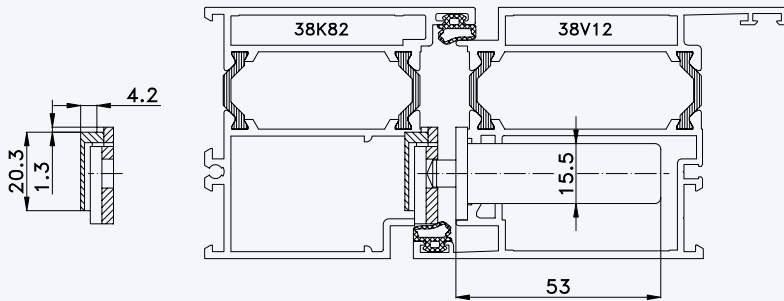

# 1 Profil „Sapa Excellence E65“ 2 Rahmen 38K82; Flügel 38V12

3 Einbausituationen STV-... F2460/35 92/... M...  
mit Massivschwenkriegeln und Rahmenteilen F2403 und SB FRA F2402

4

5

6

7

Situation Türfänger  
(bei Verriegelung mit Türwächter)