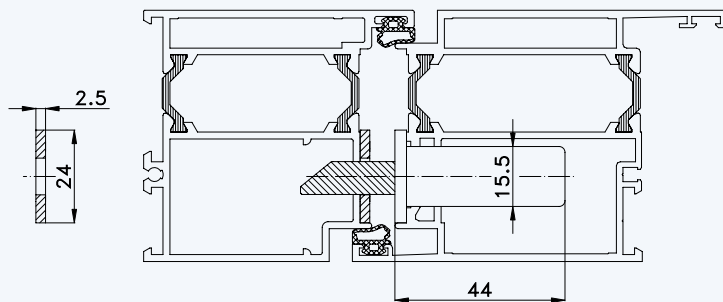

# 1 Profil „Sapa Excellence E65“ 2 Rahmen 38K82; Flügel 38V12

3 Einbausituationen STV-... F2460/35 92/... M...  
mit Massivschwenkriegeln und Rahmenteilen F2403 und SB FRA F2402

4

5

6

7

Situation Türfänger  
(bei Verriegelung mit Türwächter)