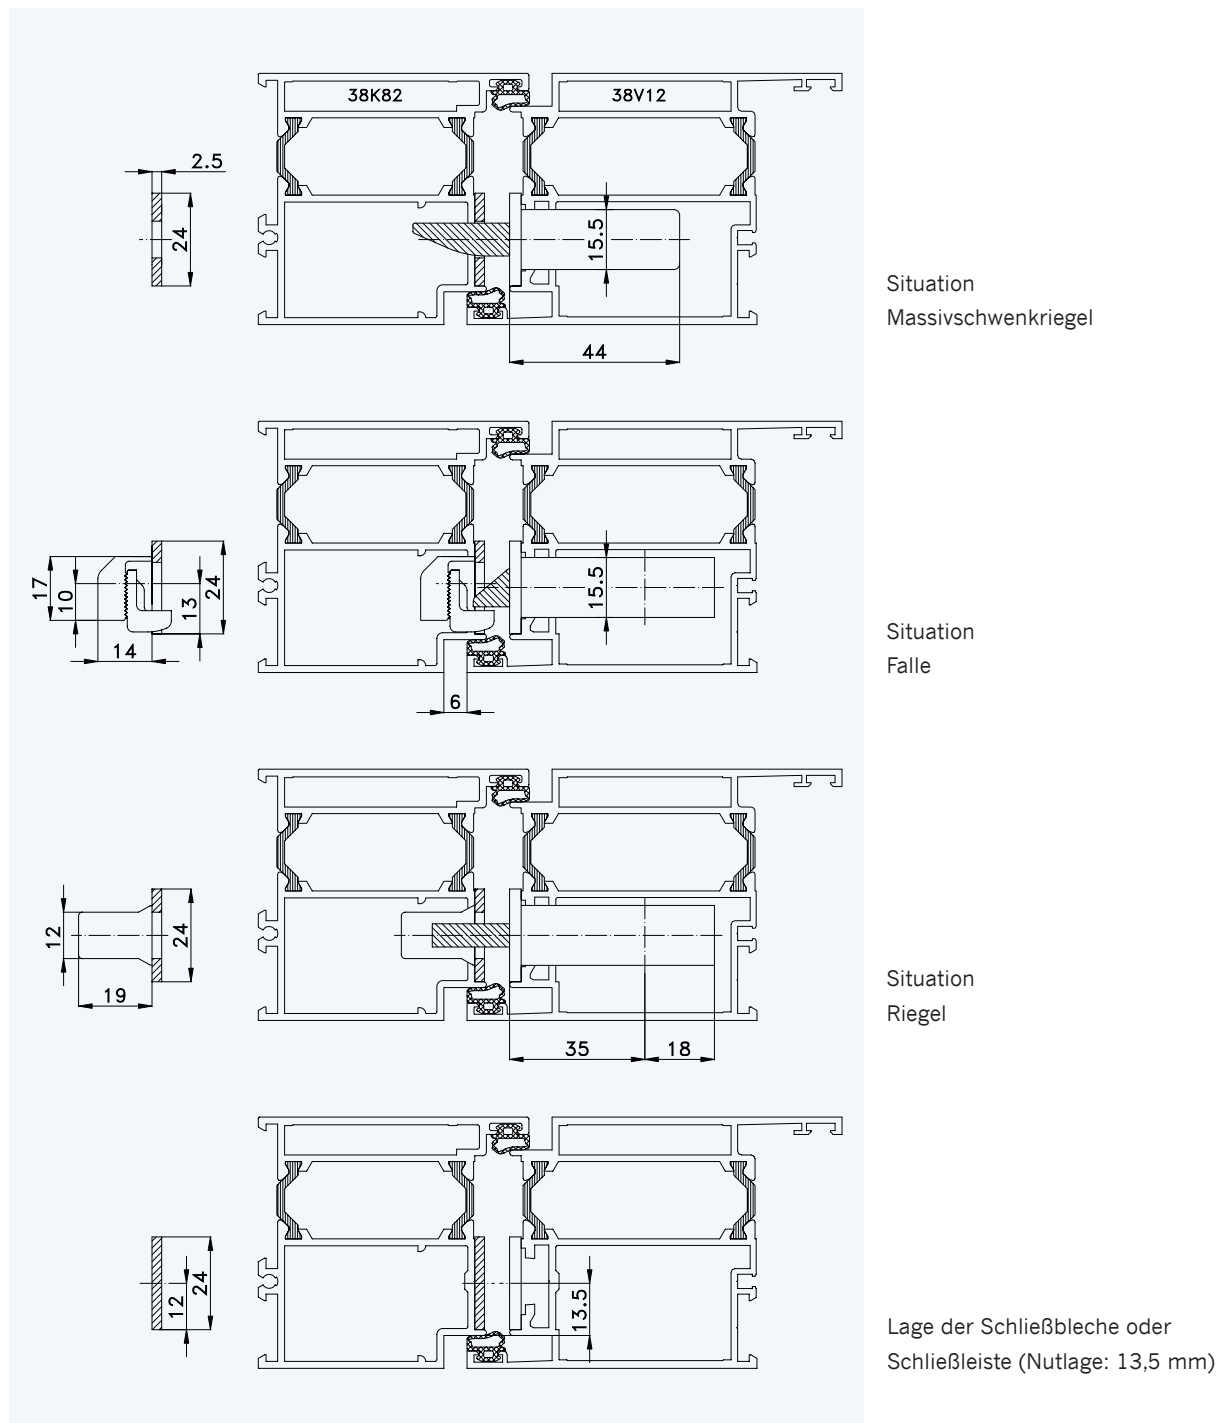

## Profil „Sapa Excellence E65“ Rahmen 38K82; Flügel 38V12

Standard-Einbausituationen STV-... F2460/35 92/... M...  
mit Massivschwenkriegeln und Rahmenteilen F2403 und SB FRA F2402

# 1 Profil „Sapa Excellence E65“ 2 Rahmen 38K82; Flügel 38V12

3 Einbausituationen STV-... F2460/35 92/... M...  
mit Massivschwenkriegeln und Rahmenteilen F2403 und SB FRA F2402

4

5

6

7

Situation Türfänger  
(bei Verriegelung mit Türwächter)

Situation Massivschwenkriegel  
(bei Automatik-Verriegelung)