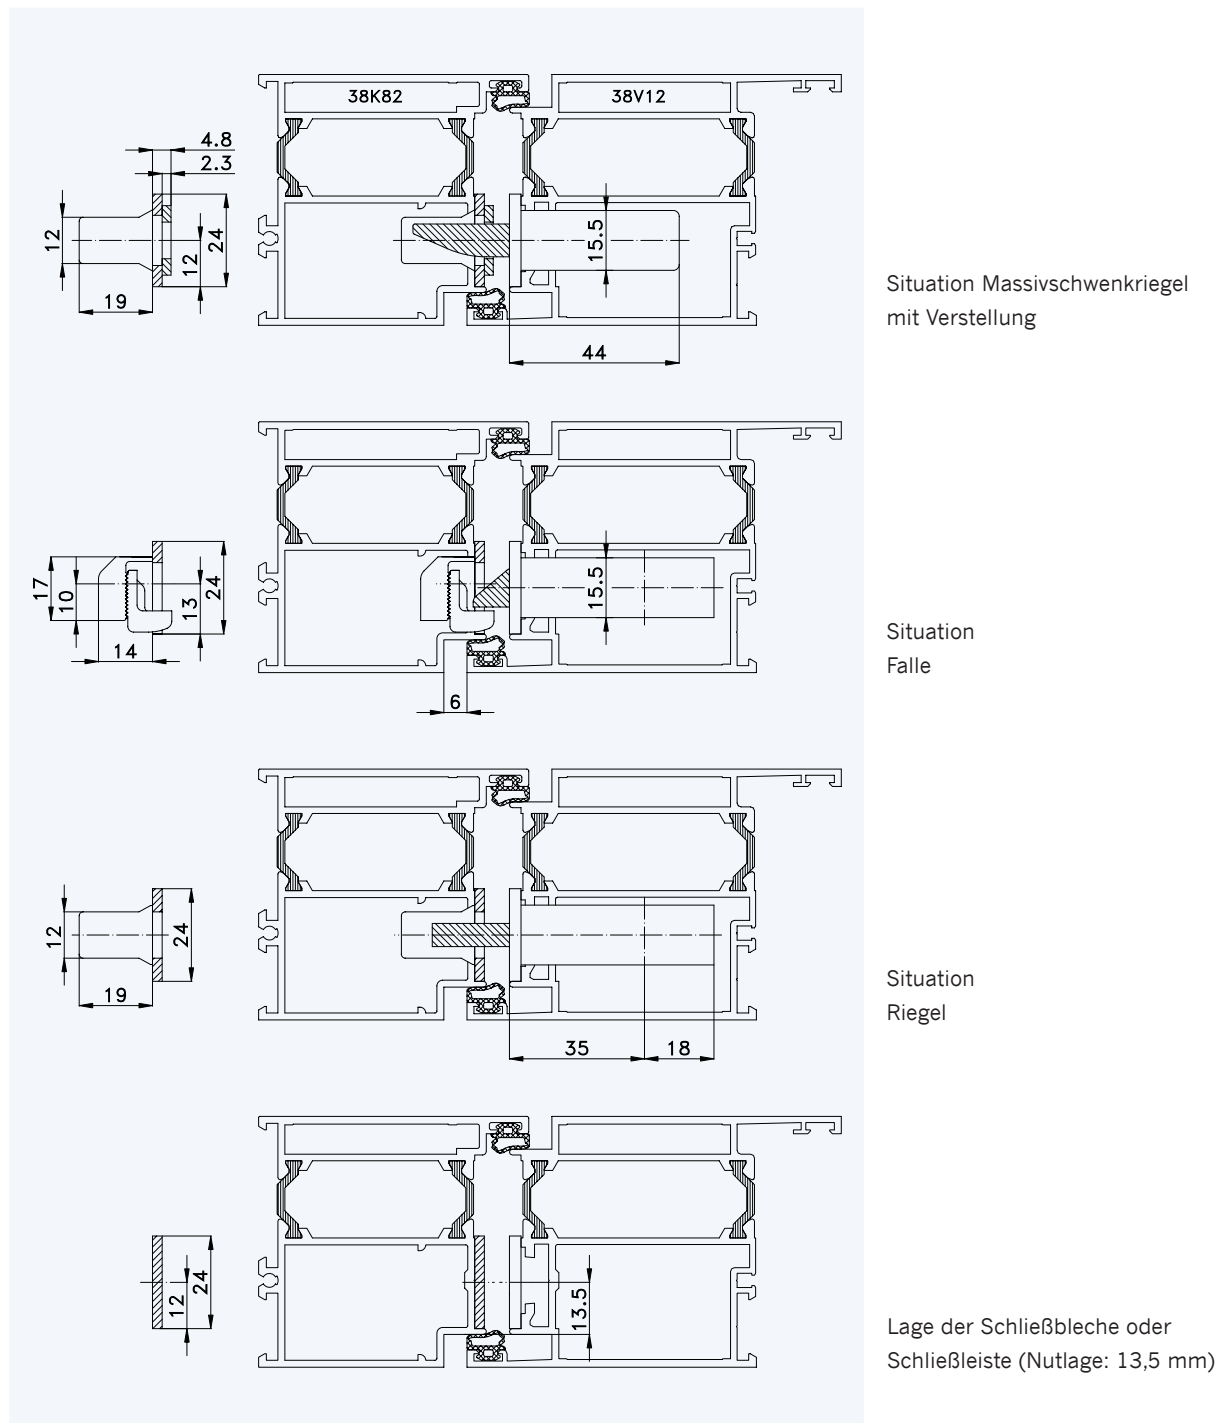

Profil „Sapa Excellence E65“ Rahmen 38K82; Flügel 38V12

Standard-Einbausituationen STV-... F2460/35 92/... M...
mit Massivschwenkriegeln und Rahmenteilen F2402

1
2
**Profil „Sapa Excellence E65“
Rahmen 38K82; Flügel 38V12**

3
**Einbausituationen STV... F2460/35 92/... M...
mit Massivschwenkriegeln und Rahmenteilern F2402**

4

5

6

7

Situation Türfänger
(bei Verriegelung mit Türwächter)

Situation Massivschwenkriegel
(bei Automatik-Verriegelung)

Situation Bolzen
(bei Tresor-Bolzen-Verriegelung)