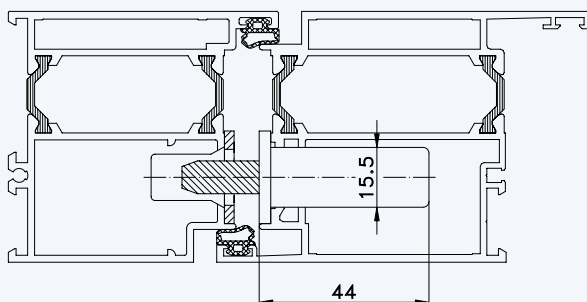

Profil „Sapa Excellence E65“ Rahmen 38K82; Flügel 38V12

Standard-Einbausituationen STV-... F2460/35 92/... M...
mit Massivschwenkriegeln und Rahmenteilen F2402

1
2
**Profil „Sapa Excellence E65“
Rahmen 38K82; Flügel 38V12**

3
**Einbausituationen STV... F2460/35 92/... M...
mit Massivschwenkriegeln und Rahmenteilern F2402**

4

5

6

7

Situation Türfänger
(bei Verriegelung mit Türwächter)

Situation Massivschwenkriegel
(bei Automatik-Verriegelung)

Situation Bolzen
(bei Tresor-Bolzen-Verriegelung)