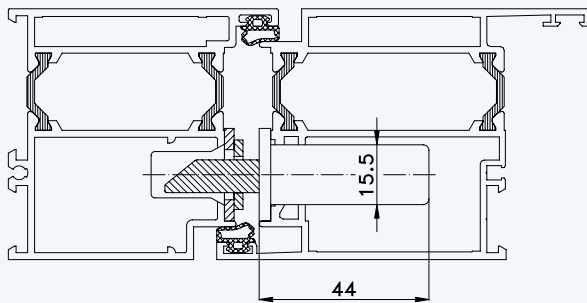

Profil „Sapa Excellence E65“ Rahmen 38K82; Flügel 38V12

Standard-Einbausituationen STV-... F2460/35 92/... M...
mit Massivschwenkriegeln und Rahmenteilen F2402

1
2
**Profil „Sapa Excellence E65“
Rahmen 38K82; Flügel 38V12**

3
**Einbausituationen STV... F2460/35 92/... M...
mit Massivschwenkriegeln und Rahmenteilern F2402**

4

5

6

7

Situation Türfänger
(bei Verriegelung mit Türwächter)

Situation Massivschwenkriegel
(bei Automatik-Verriegelung)

Situation Bolzen
(bei Tresor-Bolzen-Verriegelung)