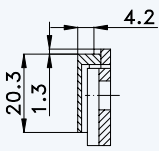

1
2
**Profil „Sapa Excellence E65“
Rahmen 38K82; Flügel 38V12**

3
**Einbausituationen STV... F2460/35 92/... M...
mit Massivschwenkriegeln und Rahmenteilern F2402**

4

5

6

7

Situation Türfänger
(bei Verriegelung mit Türwächter)