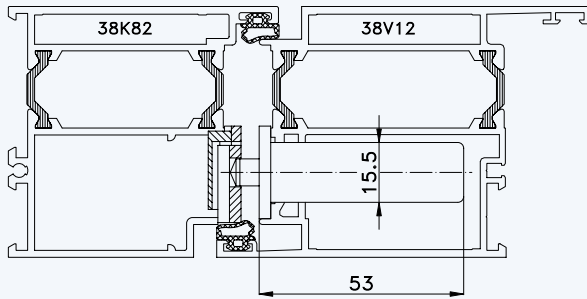

Profil „Sapa Excellence E65“ Rahmen 38K82; Flügel 38V12

Standard-Einbausituationen STV-... F2460/35 92/... M...
mit Massivschwenkriegeln und Rahmenteilen F2402

1
2
**Profil „Sapa Excellence E65“
Rahmen 38K82; Flügel 38V12**

3
**Einbausituationen STV... F2460/35 92/... M...
mit Massivschwenkriegeln und Rahmenteilern F2402**

4

5

6

7

Situation Türfänger
(bei Verriegelung mit Türwächter)

Situation Massivschwenkriegel
(bei Automatik-Verriegelung)