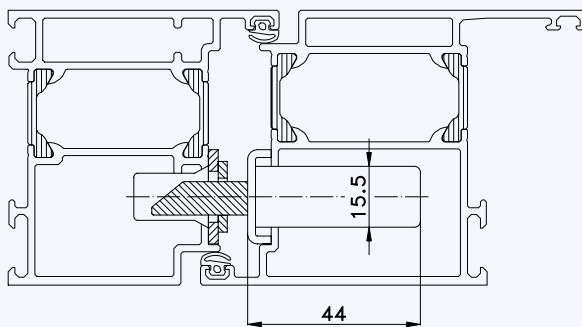

Situation
Falle

Situation
Riegel

Lage der Schließbleche oder
Schließleiste (Nutlage: 14 mm)

1 Profil „SCHÜCO ROYAL S 70“

2 Rahmen 171030; Flügel 171050

3 Einbausituationen STV... U2460/35 92/... M... mit Massivschwenkriegeln und Rahmenteilern F2402

4

5

6

7

Situation Türfänger
(bei Verriegelung mit Türwächter)

Situation Massivschwenkriegel
(bei Automatik-Verriegelung)

Situation Bolzen
(bei Tresor-Bolzen-Verriegelung)