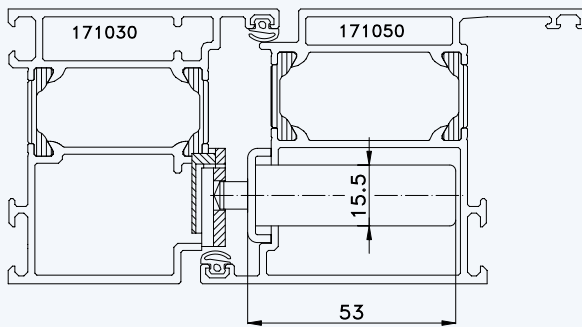

Profil „SCHÜCO ROYAL S 70“ Rahmen 171030; Flügel 171050

Standard-Einbausituationen STV-... U2460/35 92/... M...
mit Massivschwenkriegeln und Rahmenteilen F2402

Situation Massivschwenkriegel
mit Verstellung

Situation
Falle

Situation
Riegel

Lage der Schließbleche oder
Schließleiste (Nutlage: 14 mm)

1 Profil „SCHÜCO ROYAL S 70“

2 Rahmen 171030; Flügel 171050

3 Einbausituationen STV... U2460/35 92/... M... mit Massivschwenkriegeln und Rahmenteilern F2402

4

5

6

7

Situation Türfänger
(bei Verriegelung mit Türwächter)

Situation Massivschwenkriegel
(bei Automatik-Verriegelung)

Situation Bolzen
(bei Tresor-Bolzen-Verriegelung)