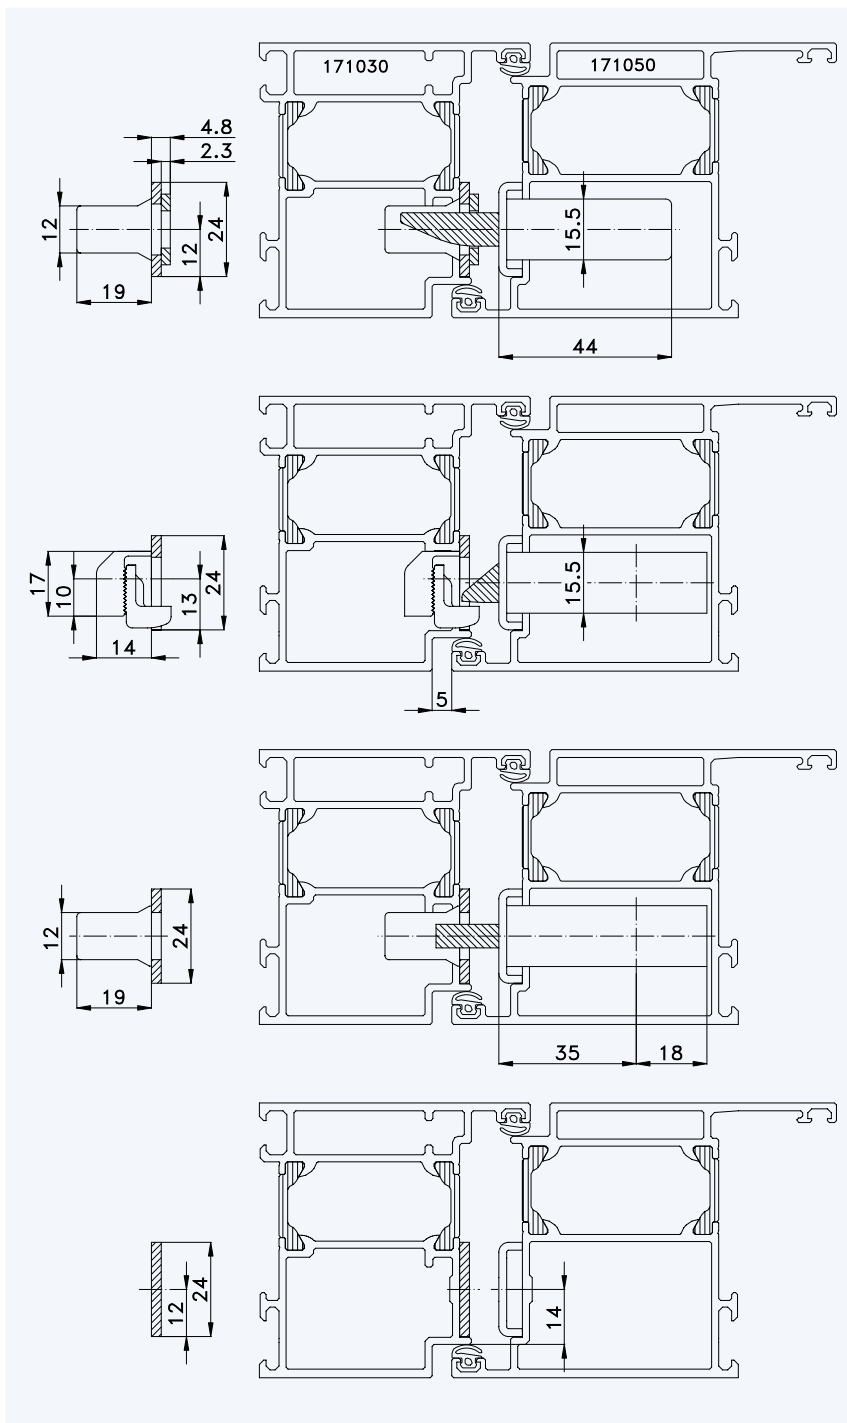

Profil „SCHÜCO ROYAL S 70“ Rahmen 171030; Flügel 171050

Standard-Einbausituationen STV-... U2460/35 92/... M...
mit Massivschwenkriegeln und Rahmenteilen F2402

Situation Massivschwenkriegel
mit Verstellung

Situation
Falle

Situation
Riegel

Lage der Schließbleche oder
Schließleiste (Nutlage: 14 mm)

1 Profil „SCHÜCO ROYAL S 70“

2 Rahmen 171030; Flügel 171050

3 Einbausituationen STV... U2460/35 92/... M... mit Massivschwenkriegeln und Rahmenteilern F2402