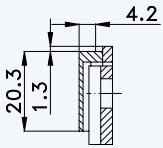

1 Profil „SCHÜCO ROYAL S 70“

2 Rahmen 171030; Flügel 171050

3 Einbausituationen STV... U2460/35 92/... M... mit Massivschwenkriegeln und Rahmenteilern F2402

4

5

6

7

Situation Türfänger
(bei Verriegelung mit Türwächter)