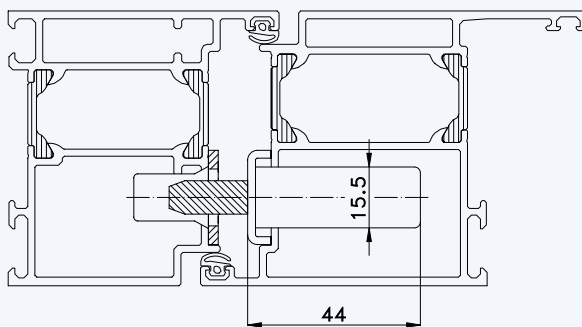

Situation
Falle

Situation
Riegel

Lage der Schließbleche oder
Schließleiste (Nutlage: 14 mm)

1 Profil „SCHÜCO ROYAL S 70“

2 Rahmen 171030; Flügel 171050

3 Einbausituationen STV... U2460/35 92/... M... mit Massivschwenkriegeln und Rahmenteilern F2402

4

5

6

7

Situation Türfänger
(bei Verriegelung mit Türwächter)

Situation Massivschwenkriegel
(bei Automatik-Verriegelung)

Situation Bolzen
(bei Tresor-Bolzen-Verriegelung)