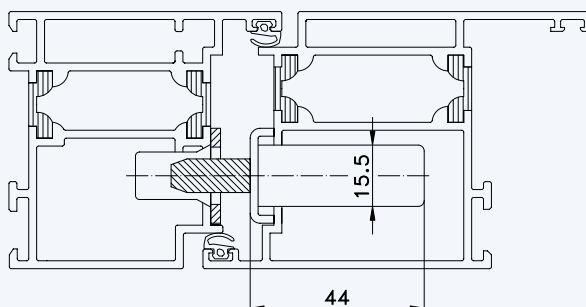

### 3 Einbausituationen STV... U2460/35 92/... M... mit Massivschwenkriegeln und Rahmenteilen F2402

4

5

6

7

Situation Türfänger  
(bei Verriegelung mit Türwächter)

Situation Massivschwenkriegel  
(bei Automatik-Verriegelung)

Situation Bolzen  
(bei Tresor-Bolzen-Verriegelung)