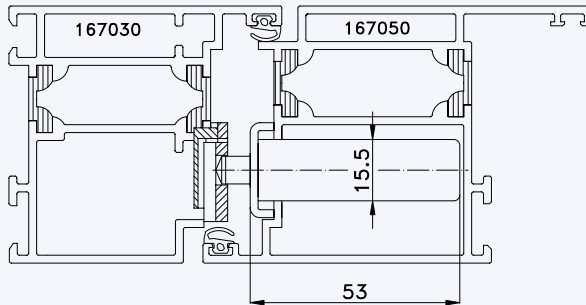

## 2 Rahmen 167030; Flügel 167050

### 3 Einbausituationen STV... U2460/35 92/... M... mit Massivschwenkriegeln und Rahmenteilen F2402

4

5

6

7

Situation Türfänger  
(bei Verriegelung mit Türwächter)

Situation Massivschwenkriegel  
(bei Automatik-Verriegelung)