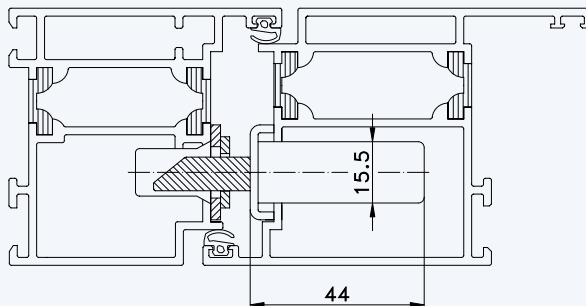

### 3 Einbausituationen STV... U2460/35 92/... M... mit Massivschwenkriegeln und Rahmenteilen F2402

4

5

6

7

Situation Türfänger  
(bei Verriegelung mit Türwächter)

Situation Massivschwenkriegel  
(bei Automatik-Verriegelung)

Situation Bolzen  
(bei Tresor-Bolzen-Verriegelung)