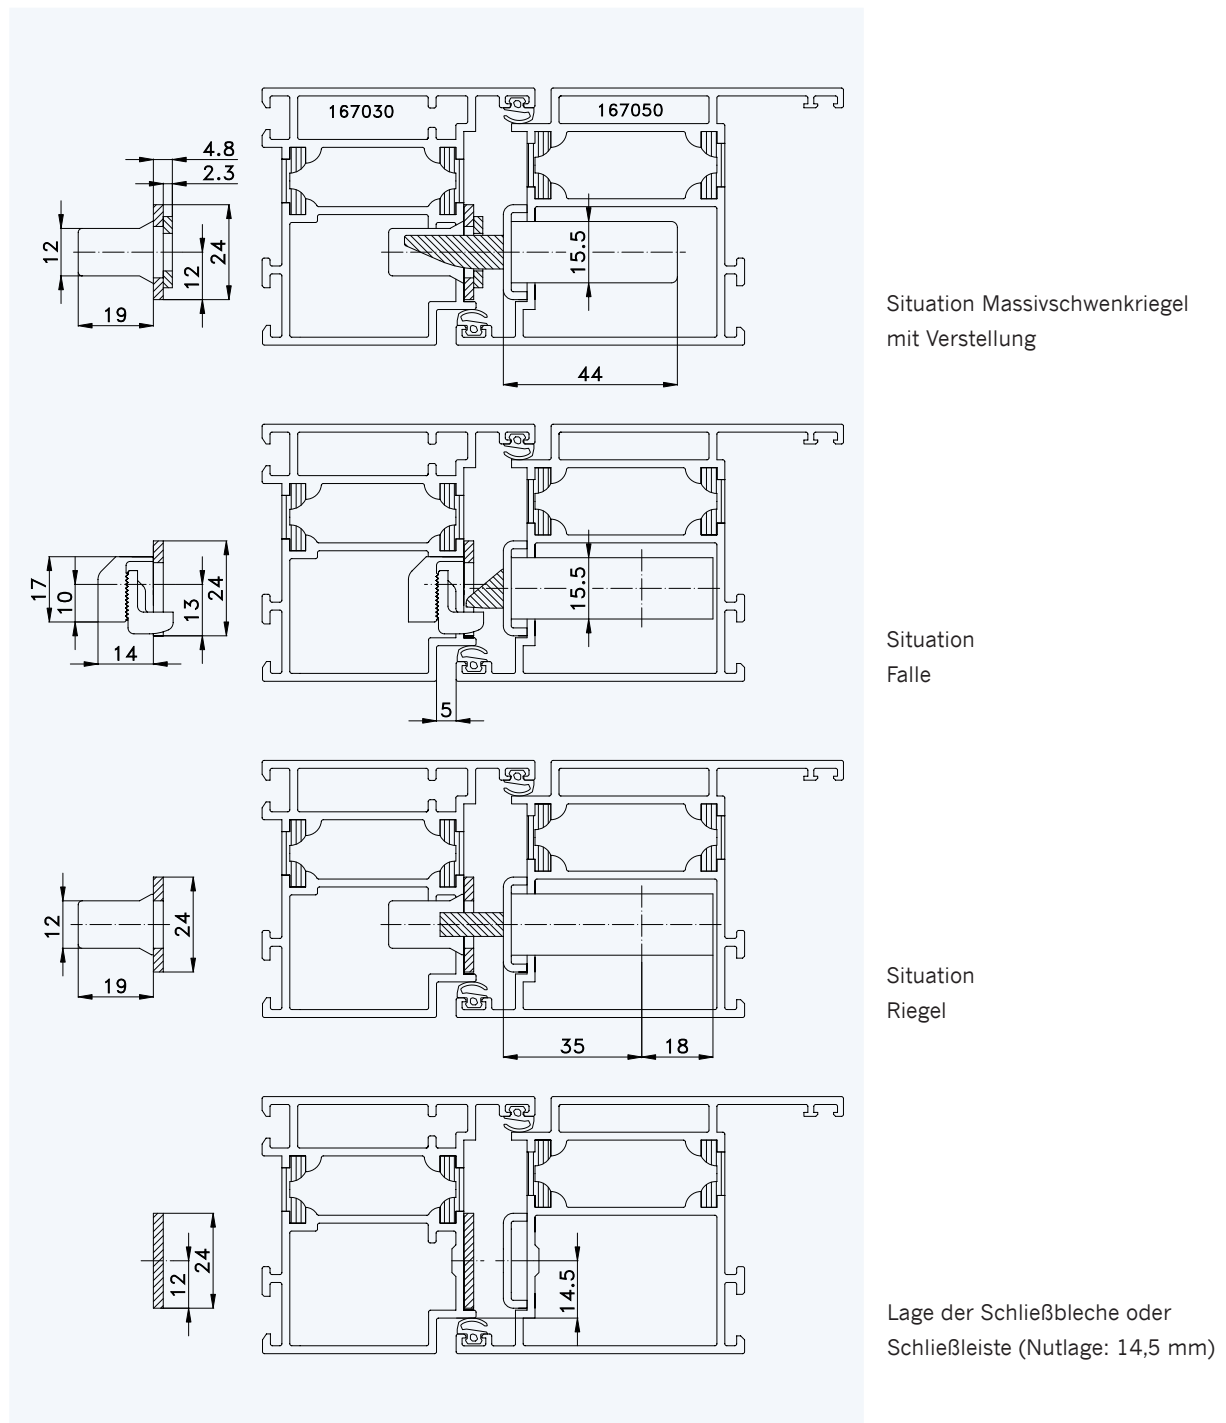

## Profil „SCHÜCO ROYAL S 65“ Rahmen 167030; Flügel 167050

Standard-Einbausituationen STV-... U2460/35 92/... M...  
mit Massivschwenkriegeln und Rahmenteilen F2402