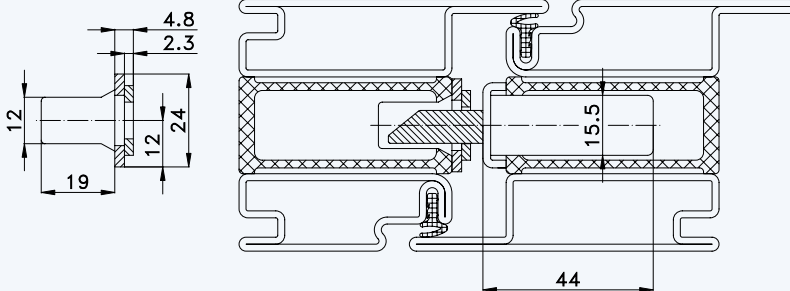

Profil „RP TECHNIK RP-ISO-hermetic 65“ Rahmen RP3600; Flügel RP3618

Standard-Einbausituationen STV... U2293/35 92/... M...
 mit Massivschwenkriegeln und Rahmenteilen F2402

- 1
- 2
- 3
- 4
- 5
- 6
- 7

1

Profil „RP TECHNIK RP-ISO-hermetic 65“ Rahmen RP3600; Flügel RP3618

2

3

Einbausituationen STV-... U2293/35 92/... M...
mit Massivschwenkriegeln und Rahmenteilern F2402

4

5

6

7

Situation Türfänger
(bei Verriegelung mit Türwächter)