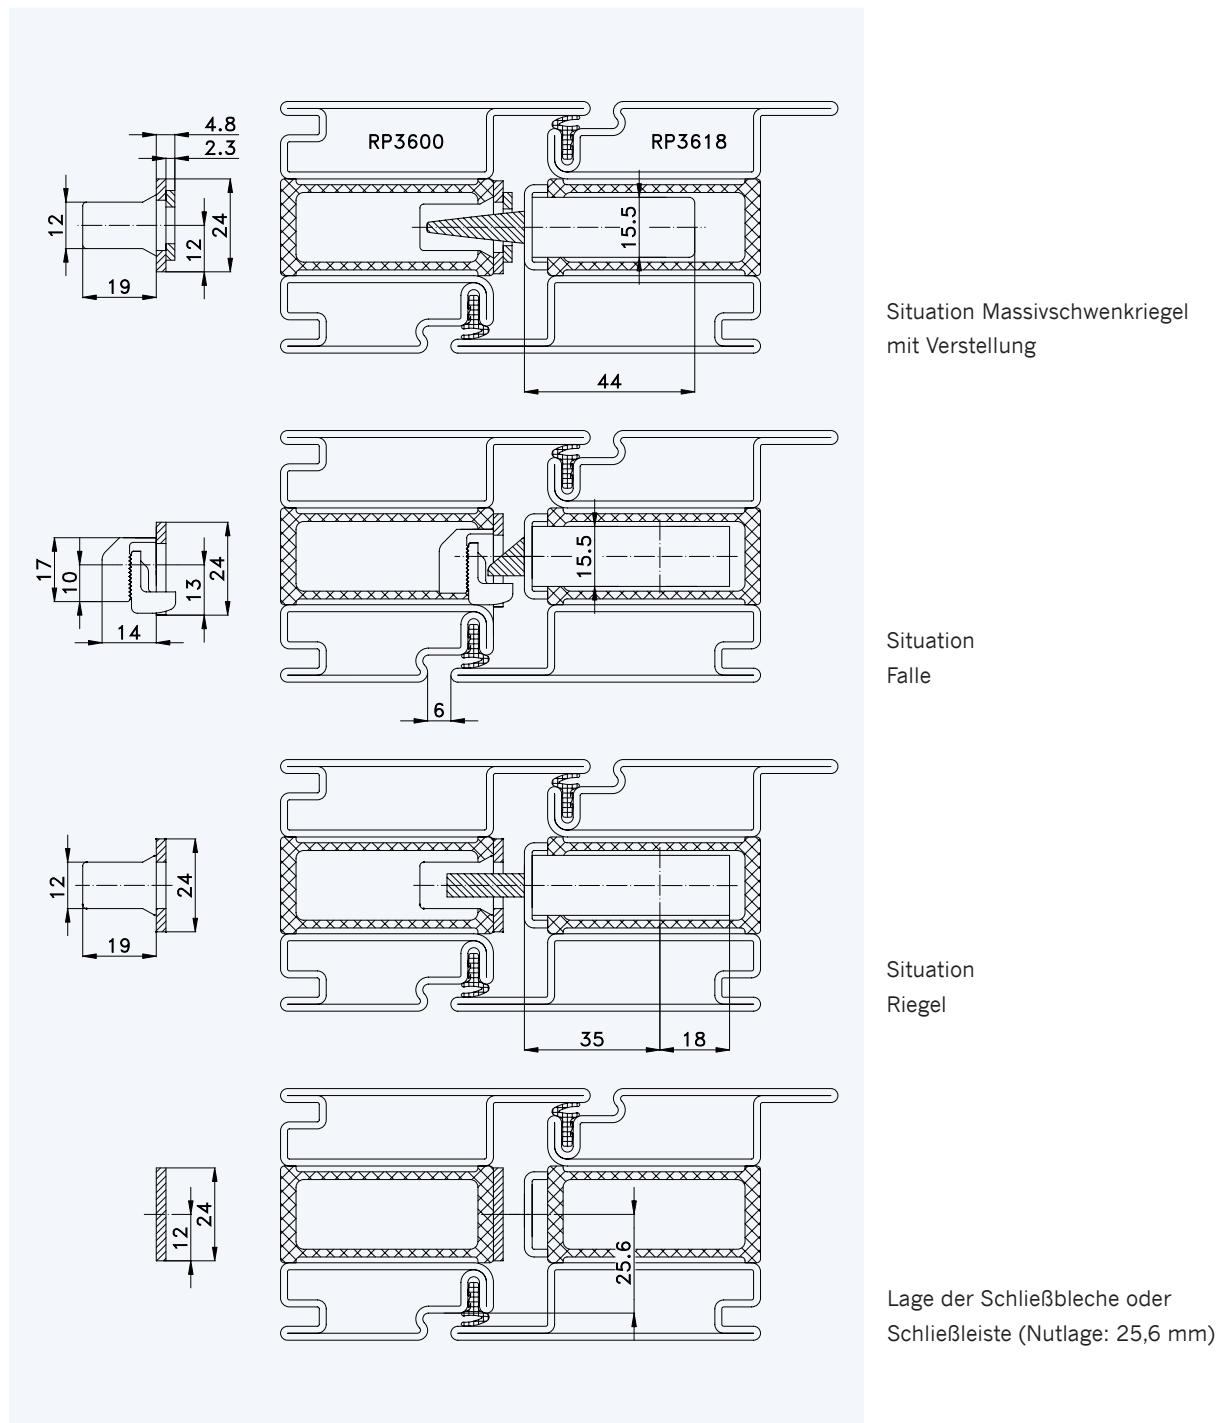

Profil „RP TECHNIK RP-ISO-hermetic 65“ Rahmen RP3600; Flügel RP3618

Standard-Einbausituationen STV... U2293/35 92/... M...
 mit Massivschwenkriegeln und Rahmenteilen F2402

- 1
- 2
- 3
- 4
- 5
- 6
- 7

1

Profil „RP TECHNIK RP-ISO-hermetic 65“ Rahmen RP3600; Flügel RP3618

2

3

Einbausituationen STV-... U2293/35 92/... M...
mit Massivschwenkriegeln und Rahmenteilern F2402

4

5

6

7

Situation Türfänger
(bei Verriegelung mit Türwächter)

Situation Massivschwenkriegel
(bei Automatik-Verriegelung)