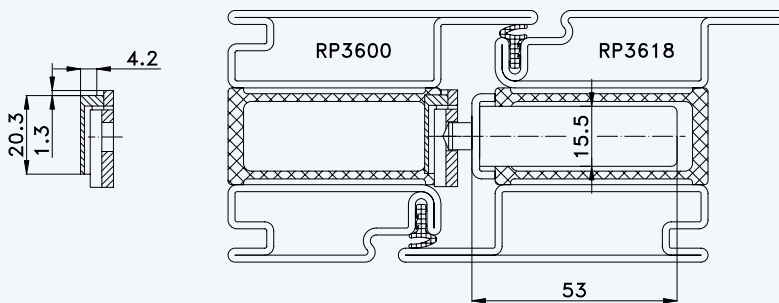

Profil „RP TECHNIK RP-ISO-hermetic 65“ Rahmen RP3600; Flügel RP3618

Standard-Einbausituationen STV... U2293/35 92/... M...
 mit Massivschwenkriegeln und Rahmenteilen F2402

- 1
- 2
- 3
- 4
- 5
- 6
- 7

1

Profil „RP TECHNIK RP-ISO-hermetic 65“ Rahmen RP3600; Flügel RP3618

2

3

Einbausituationen STV-... U2293/35 92/... M...
mit Massivschwenkriegeln und Rahmenteilern F2402

4

5

6

7

Situation Türfänger
(bei Verriegelung mit Türwächter)